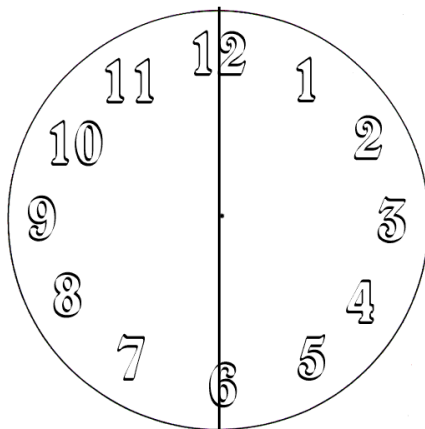

## COLORA E RISPONDI

**UN QUARTO D'ORA**

**MEZZ'ORA**

**DIECI MINUTI**

DURA DI PIU' MEZZ'ORA O UN QUARTO D'ORA? \_\_\_\_\_

DURA DI PU' UN QUARTO D'ORA O SONO PIU' LUNGHI 10 MINUTI?

PREFERISCI GIOCARE PER DIECI MINUTI O PER MEZZ'ORA? \_\_\_\_\_