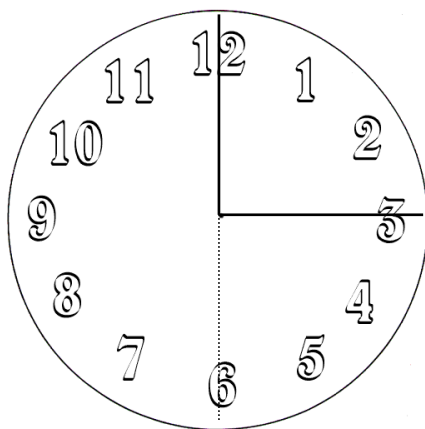

## COLORA E RISPONDI

**UN QUARTO D'ORA**

**MEZZ'ORA**

**DIECI MINUTI**

DURA DI PIU' MEZZ'ORA O UN QUARTO D'ORA? \_\_\_\_\_

DURA DI PU' UN QUARTO D'ORA O SONO PIU' LUNGHI 10 MINUTI?

PREFERISCI GIOCARE PER DIECI MINUTI O PER MEZZ'ORA? \_\_\_\_\_